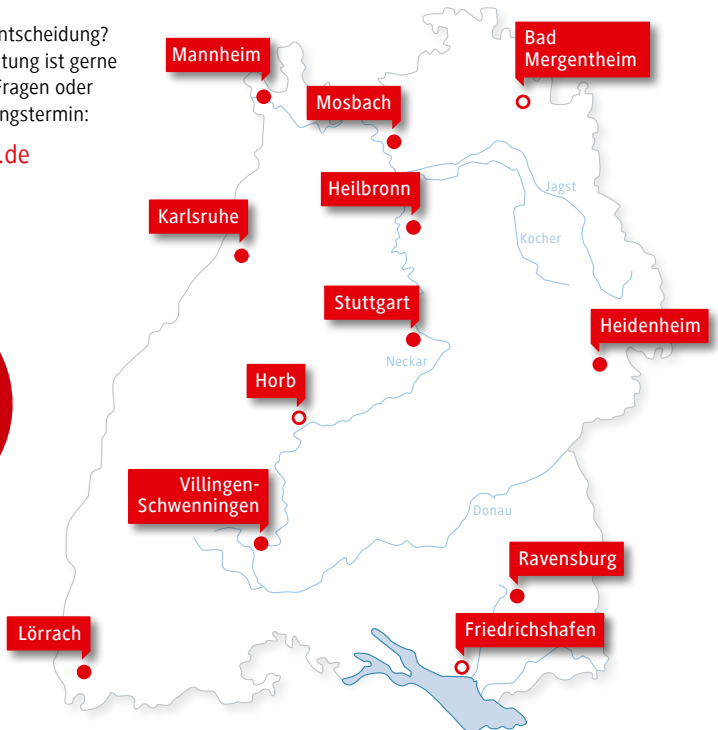

Kein NC
(Numerus Clausus)

Über
32.000
Studierende

9.000
Partner-
unternehmen

Studieren, wo Du willst: 12 Mal in Baden-Württemberg vertreten.

Du hast Fragen? Wir sind für Dich da.

Brauchst Du Hilfe bei Deiner Entscheidung? Deine persönliche Studienberatung ist gerne für Dich da! Sende uns Deine Fragen oder vereinbare direkt einen Beratungstermin:

studienberatung@dhw.de

- DHBW Standort
- DHBW Campus

Finde das richtige duale Studium für Dich.

Du suchst weitere Informationen und Entscheidungshilfen, damit Du das richtige Studium für Dich finden kannst? Hier haben wir alle Zahlen und Fakten des Studiums an der DHBW zusammengefasst und erklären, welche Vorteile und Möglichkeiten es Dir bietet.